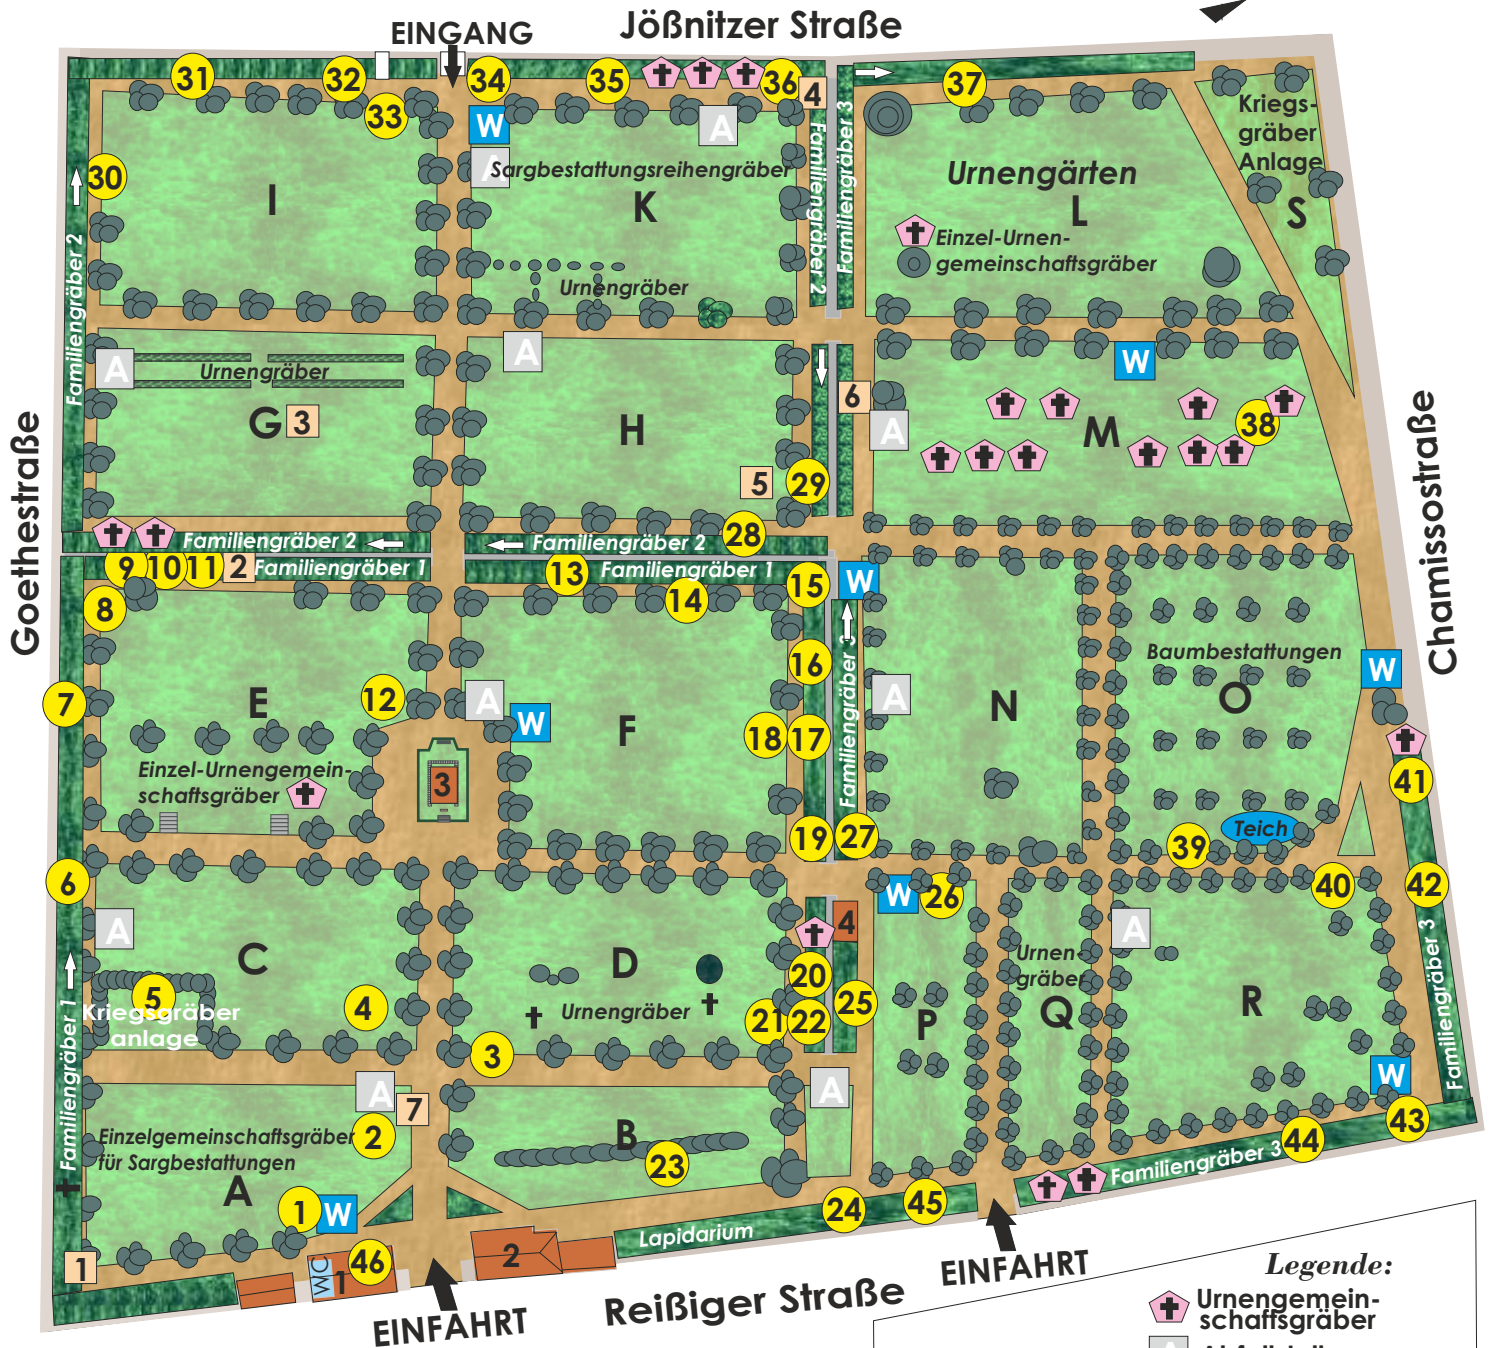

Übersichtsplan Friedhof I

Legende:

	Verwaltung		Urnengemeinschaftsgräber
	Kapelle		Abfallstelle
	Hochkreuz		Wasserstelle
	Glockenturm		Ausgewählte Persönlichkeiten
			Denkmalgeschützte Grabstätten